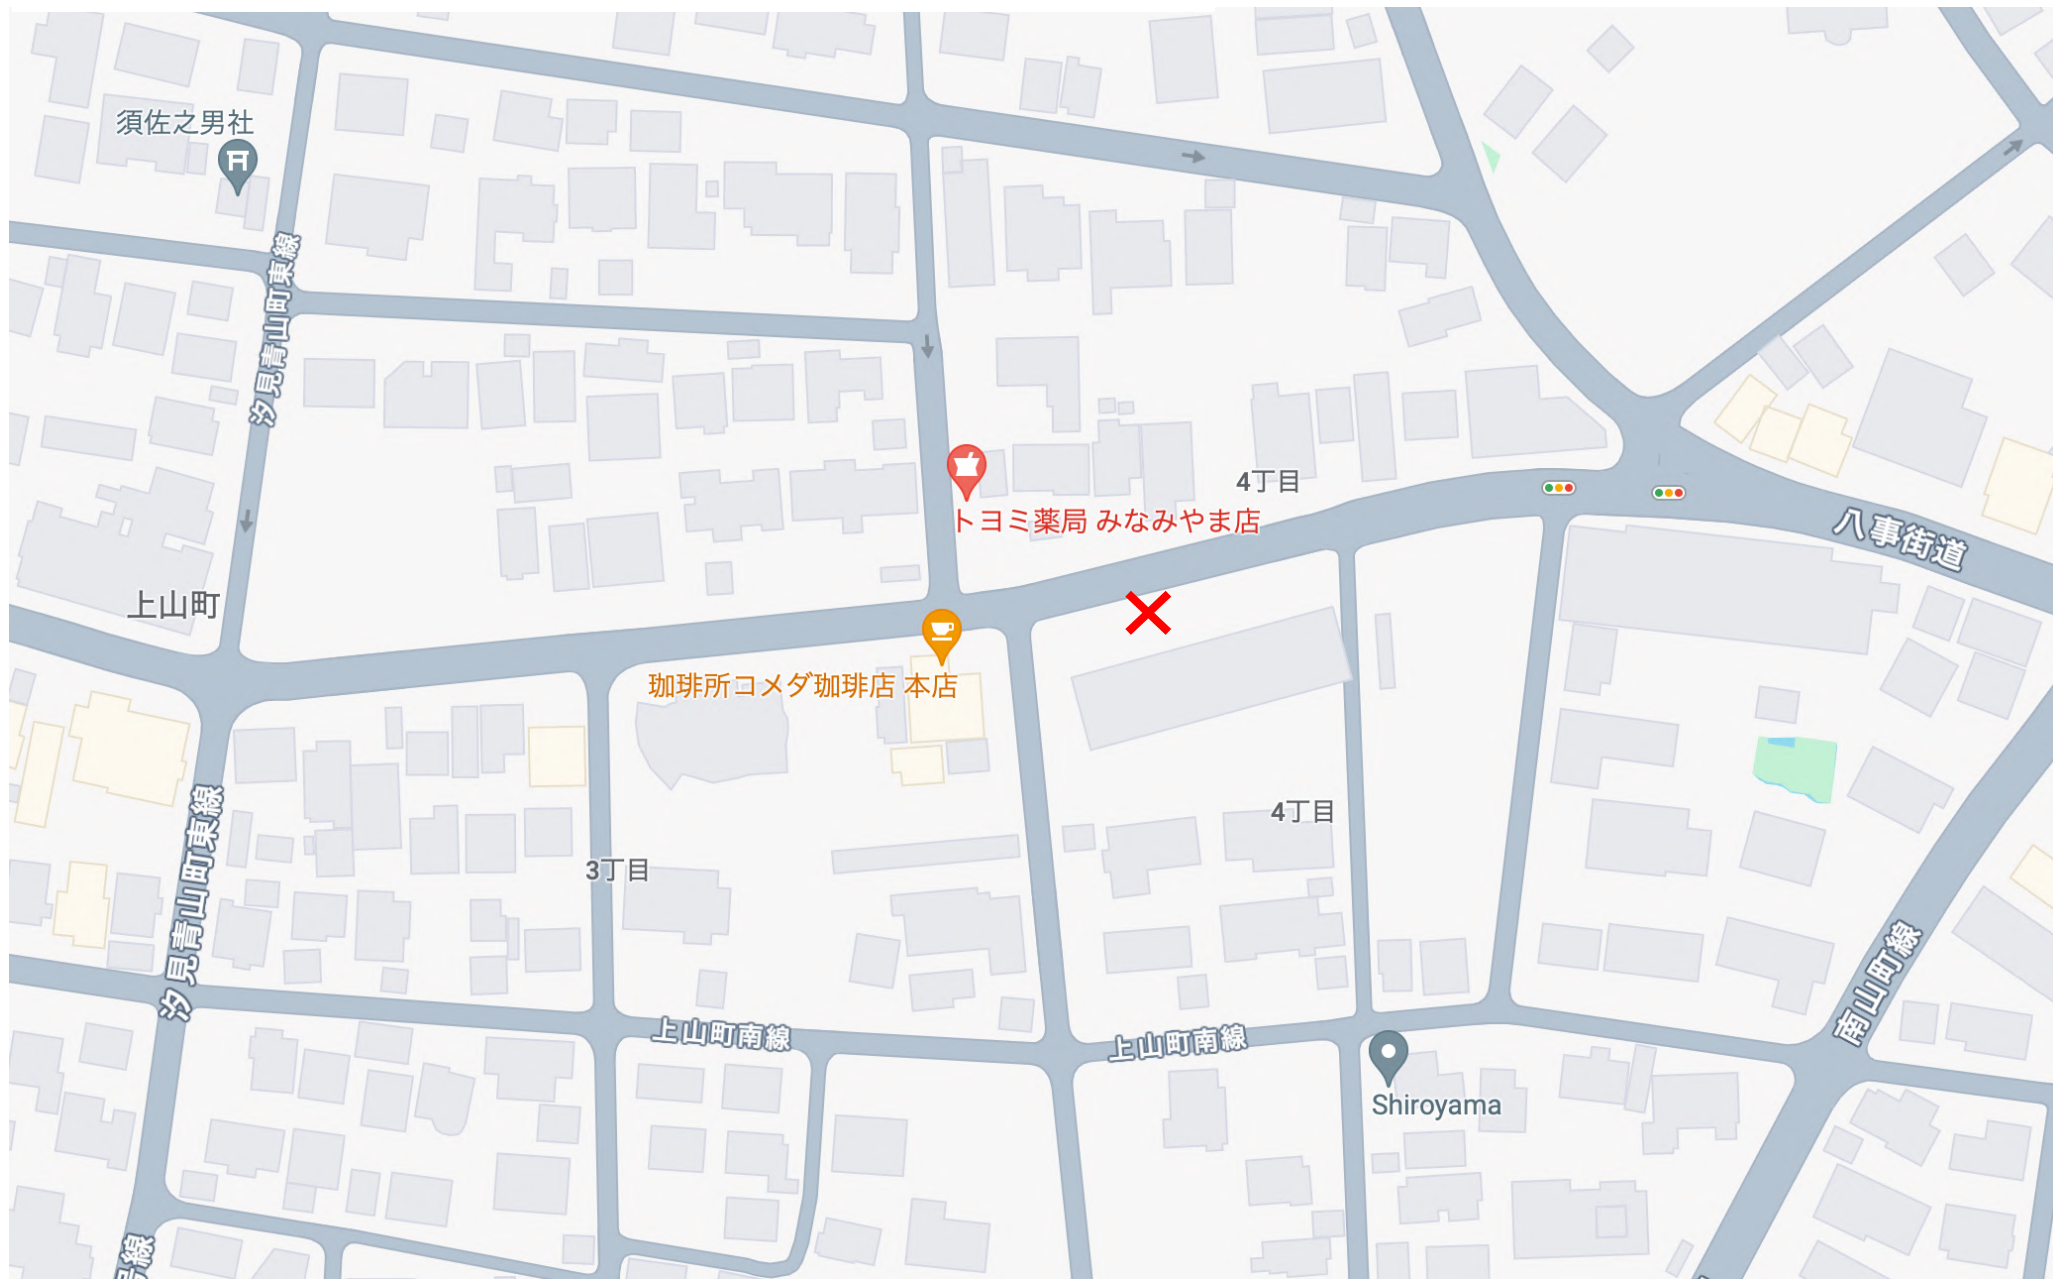

昭和コース 昭和高校

昭和コース 茨木テニスクラブ向かい側

昭和コース 郵政宿舎前電話 BOX

昭和コース 緑ヶ岡

昭和コース パンのトラ向かい側

昭和コース 南山コメダ

昭和コース 石川橋

昭和コース ブロンコビリー向かい

昭和コース 杵中郵便局

昭和コース 植田山動物病院前

昭和コース 鴻の巣1丁目

昭和コース 梅ヶ丘1丁目

昭和コース 平成橋バス停