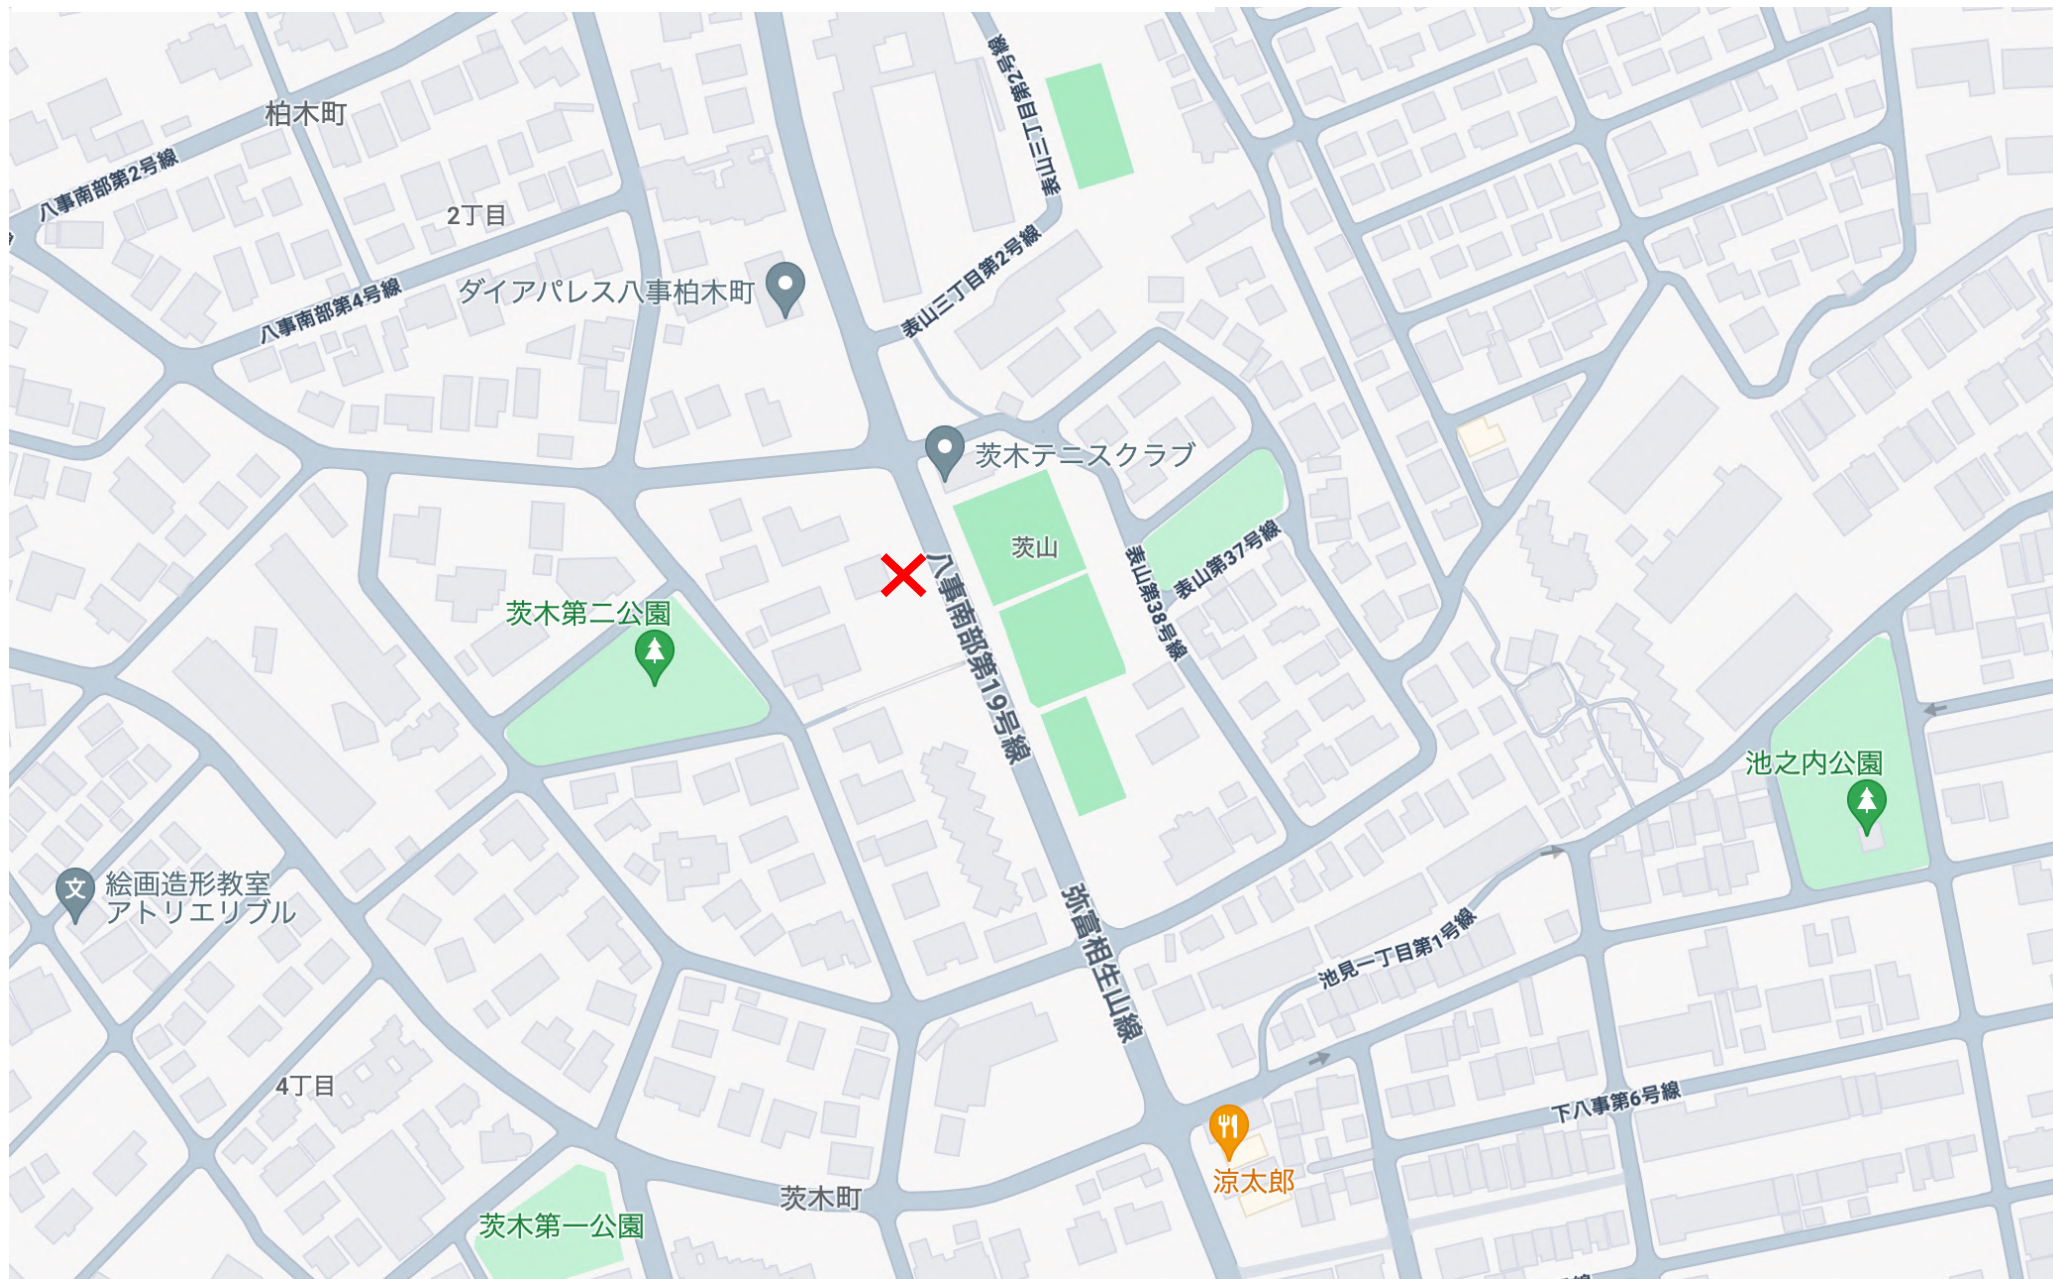

昭和コース 昭和高校

昭和コース 茨木テニスクラブ向かい側

昭和コース 郵政宿舎前電話 BOX

昭和コース 緑ヶ岡

昭和コース パンのトラ向かい側

昭和コース 南山コメダ

昭和コース 石川橋

昭和コース ブロンコビリー向かい

昭和コース 杵中郵便局

昭和コース 植田山動物病院前

昭和コース 鴻の巣1丁目

昭和コース 梅ヶ丘1丁目

昭和コース 平成橋バス停