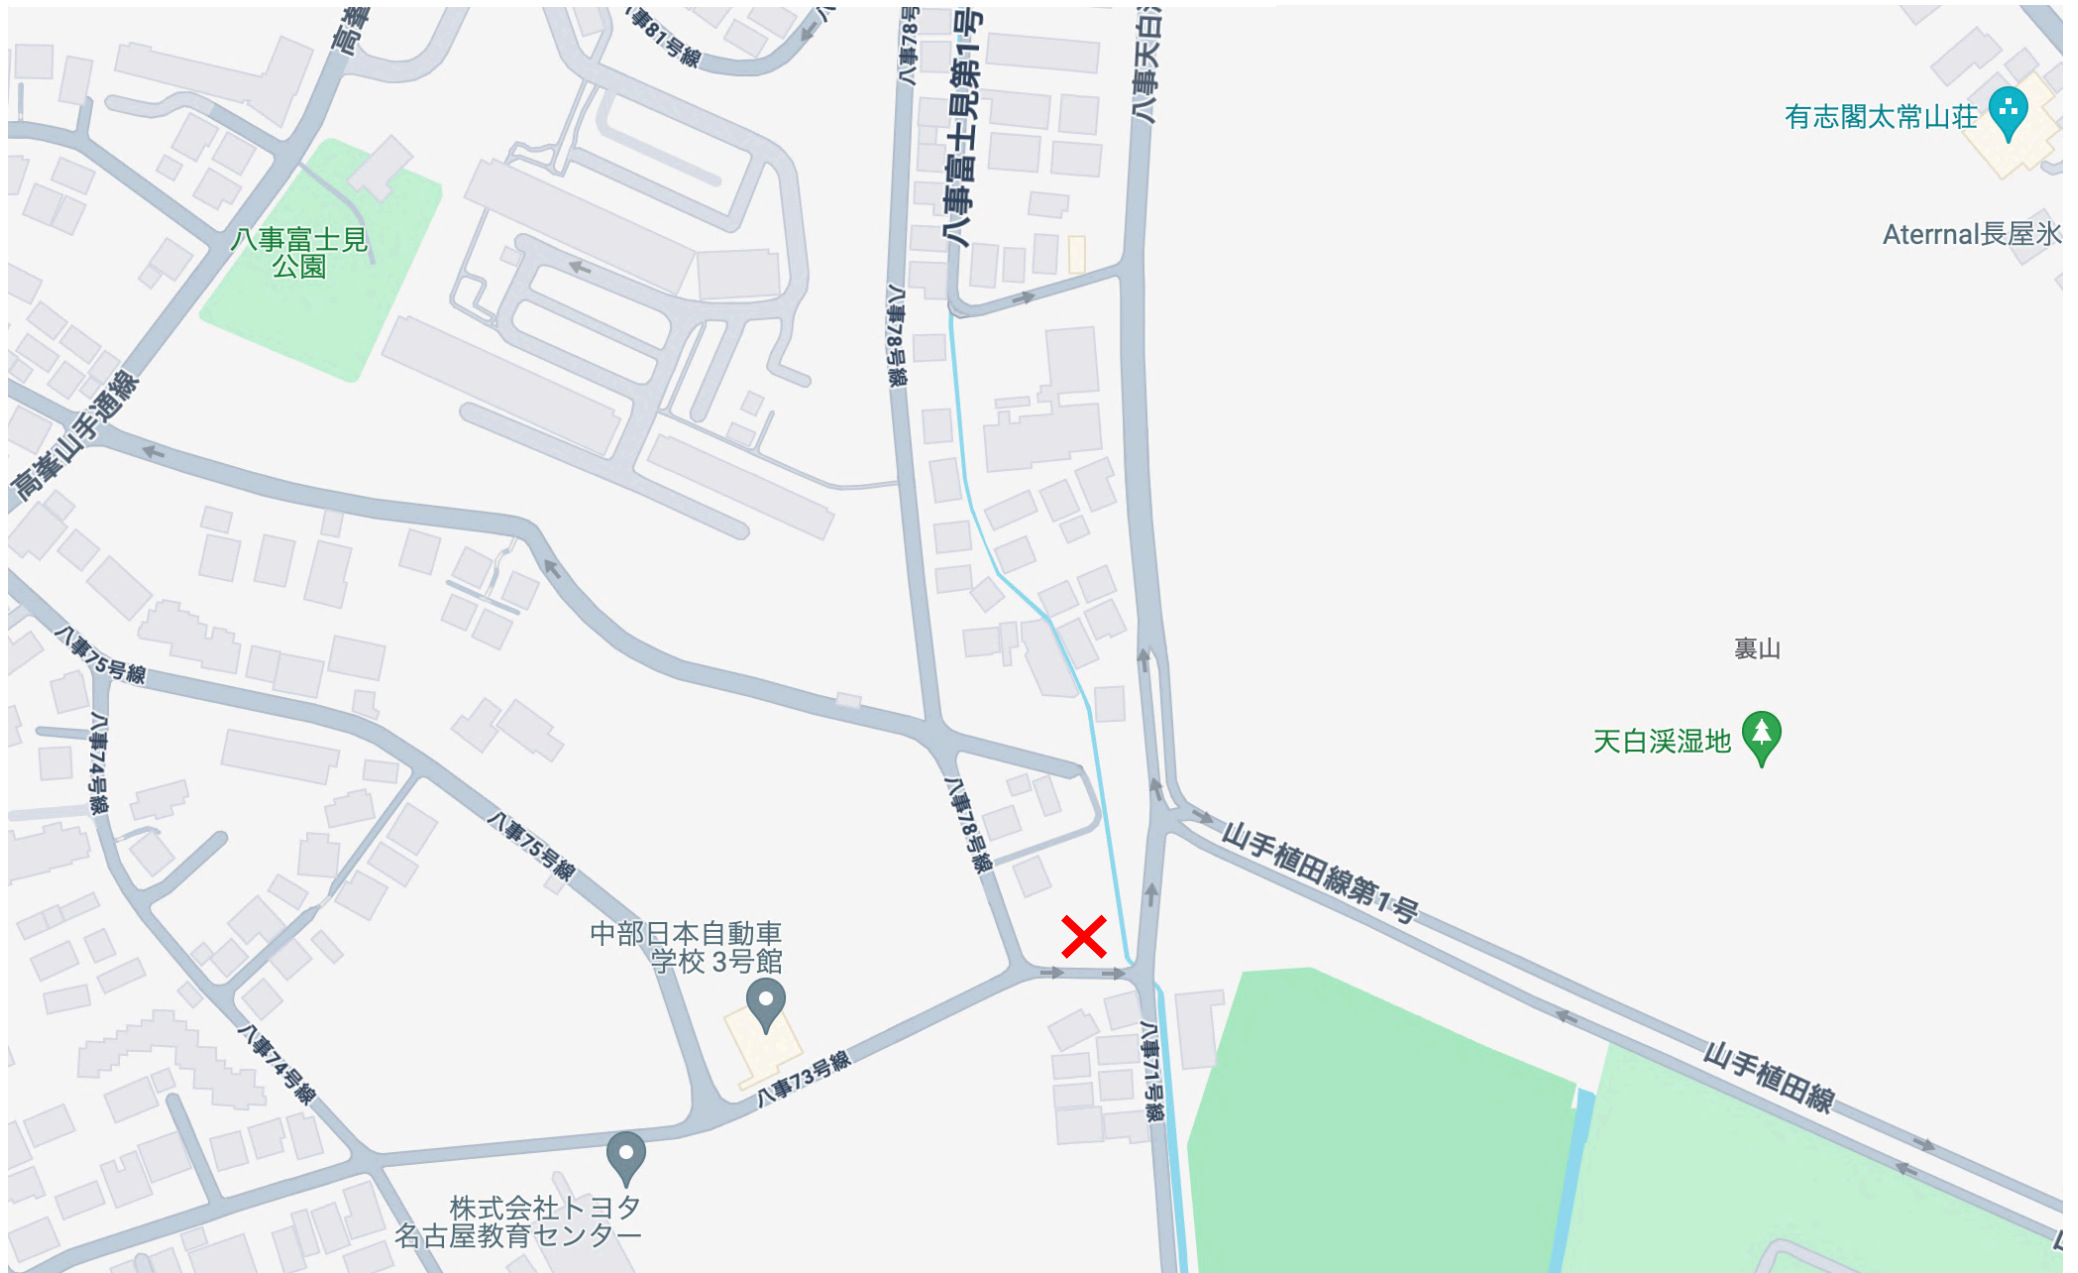

名大コース 自動車学校北東