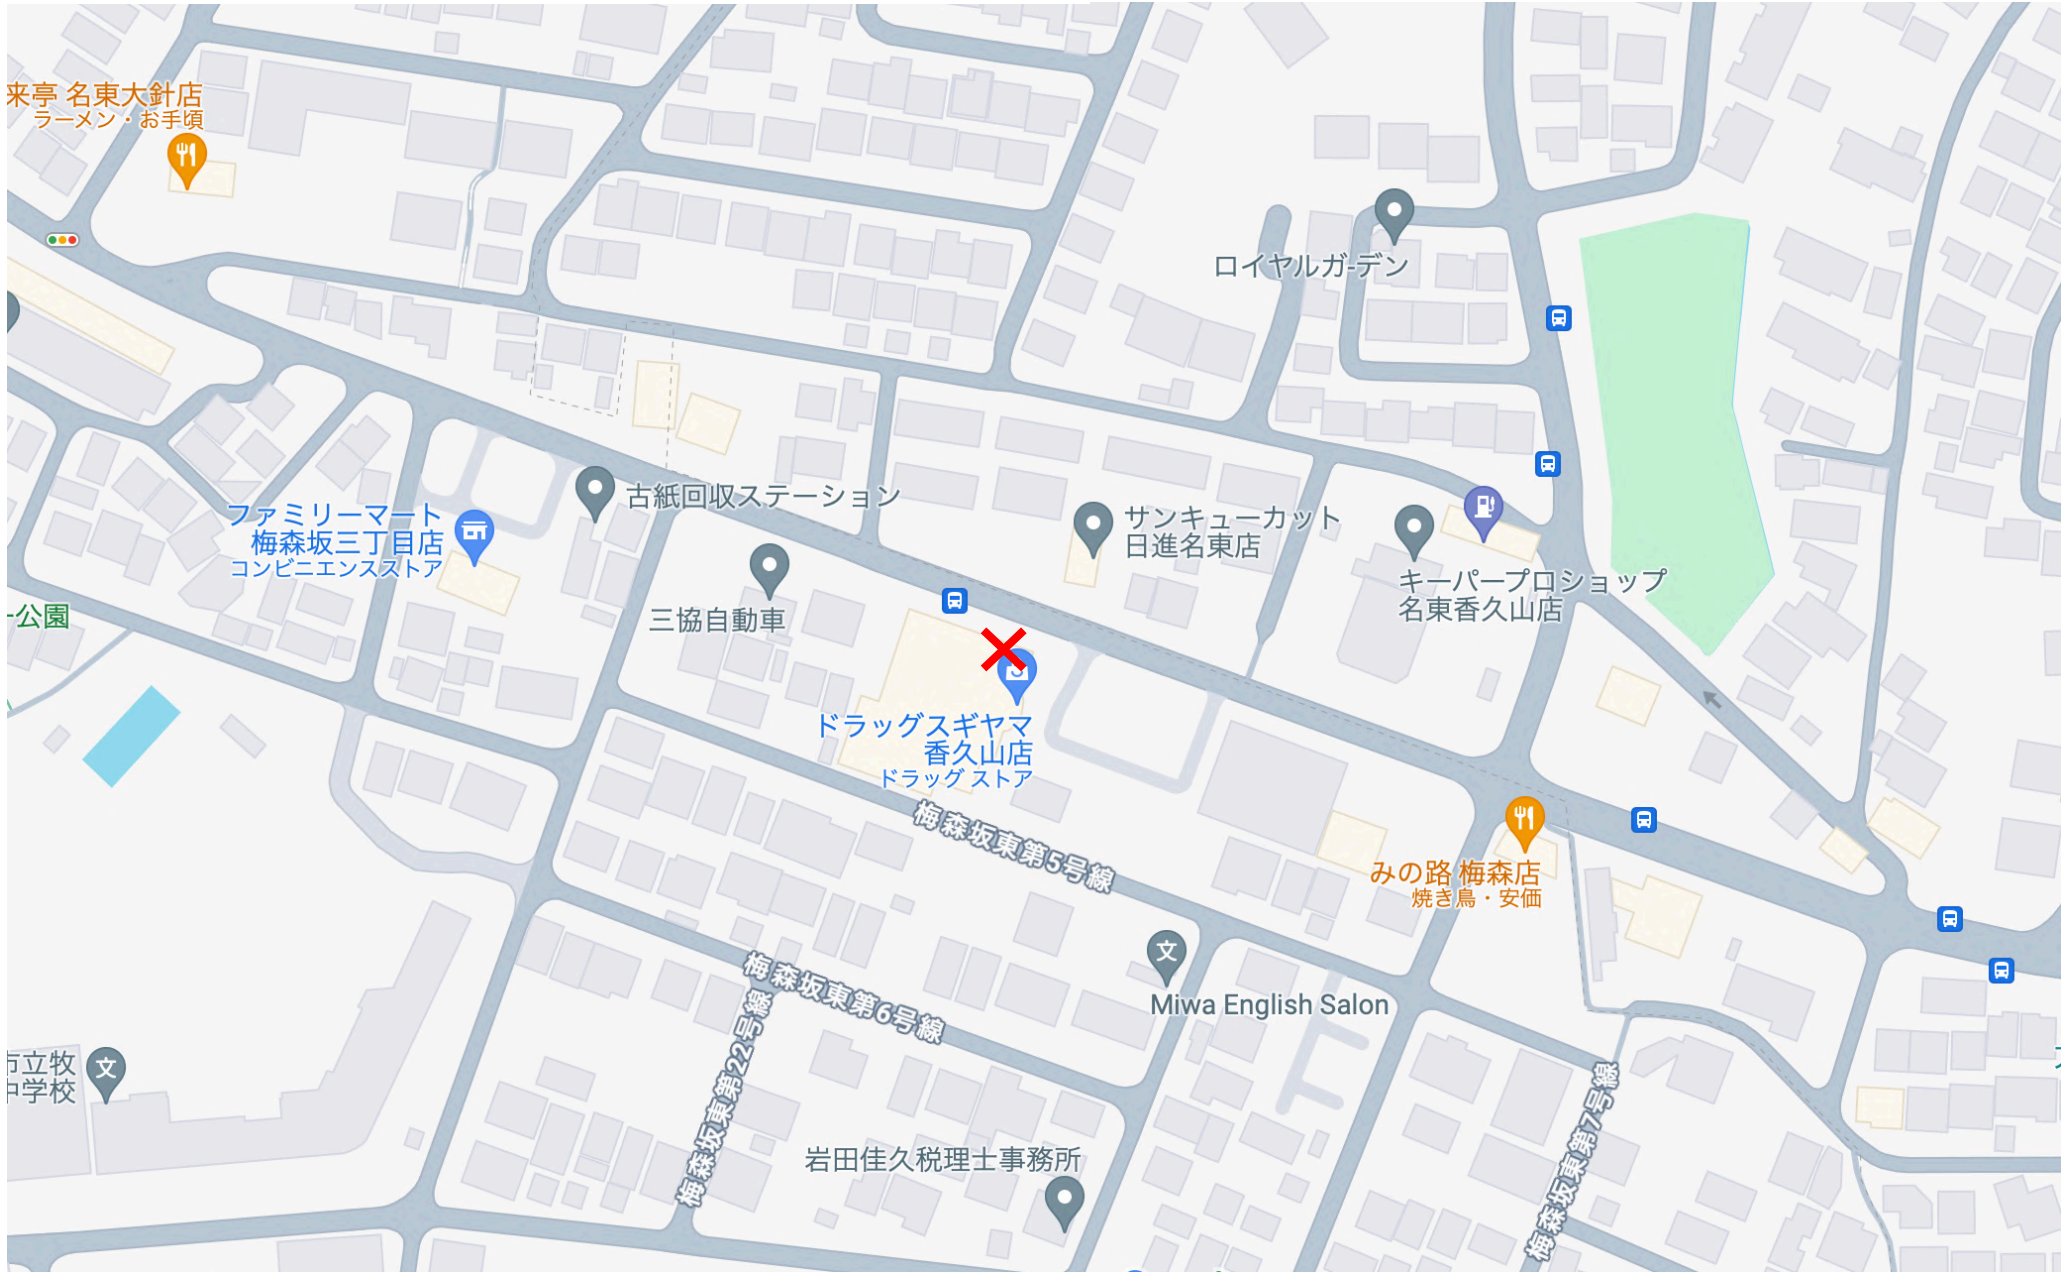

日進コース フェルナ前

日進コース こでまりの広場 歩道橋

日進コース スギヤマ香久山

日進コース 牧野が池緑地